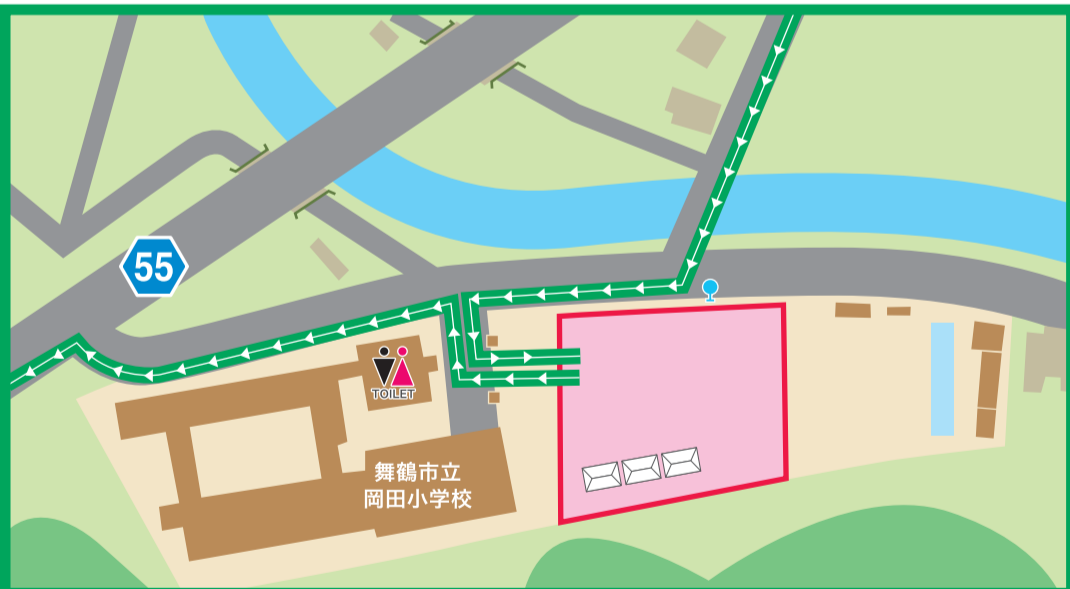

森コース 112km

4 舞鶴市立岡田小学校エイドステーション 制限時間... 9:25