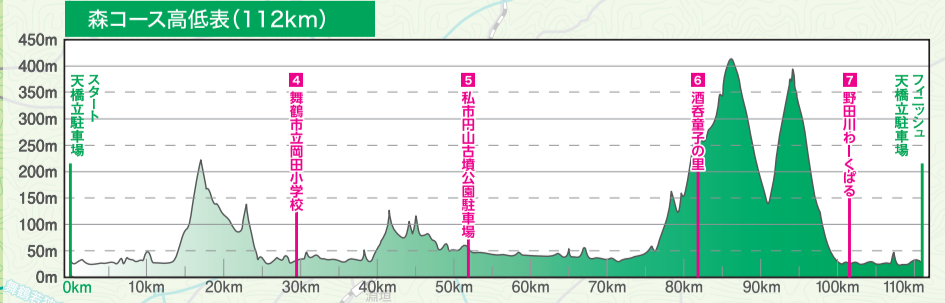

**1** 道の駅丹後王国「食のみやこ」  
エイドステーション(27km)  
※裏面に拡大図有り【制限時間 9:30】

**3** 伊根町保健センター  
エイドステーション(70km)  
※裏面に拡大図有り【制限時間 13:00】

**7** 野田川わーくぱる  
エイドステーション  
(102.5km)※裏面に拡大図有り  
【制限時間 14:45】

**6** 酒呑童子の里  
エイドステーション(82.5km)  
※裏面に拡大図有り【制限時間 13:23】

**4** 舞鶴市立岡田小学校  
エイドステーション(29.5km)  
※裏面に拡大図有り【制限時間 9:25】

**5** 私市円山古墳公園駐車場エイドステーション(52km)  
※裏面に拡大図有り【制限時間 11:05】

★KYOTO TANTAN Long Rideはタイムを競うレースではなく、一般公道で行なわれる交通法規に則って行うサイクリングイベントです。  
★コース上では、先導自転車、警備員、スタッフの指示に従ってください。  
★事故の際は、大会係員へご連絡を頂くとともに、参加者ご自身での警察への届出が法律で義務付けられています。

### 凡例

- ビューポイント
- トイレ
- 急な上り坂
- 急な下り坂

**危** 道路工事は、道路状況により計画が変更される場合があります。

## 海コース 93km