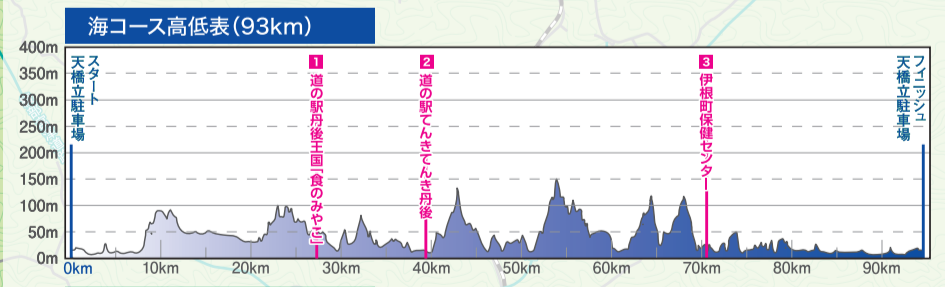

**1** 道の駅丹後王国「食のみやこ」  
エイドステーション(27km)  
※裏面に拡大図有り【制限時間 9:30】

**3** 伊根町保健センター  
エイドステーション(70km)  
※裏面に拡大図有り【制限時間 13:00】

**7** 野田川わーくぱる  
エイドステーション  
(102.5km)※裏面に拡大図有り  
【制限時間 14:45】

**6** 酒呑童子の里  
エイドステーション(82.5km)  
※裏面に拡大図有り【制限時間 13:23】

**4** 舞鶴市立岡田小学校  
エイドステーション(29.5km)  
※裏面に拡大図有り【制限時間 9:25】

**5** 私市円山古墳公園駐車場エイドステーション(52km)  
※裏面に拡大図有り【制限時間 11:05】

★KYOTO TANTAN Long Rideはタイムを競うレースではなく、一般公道で行なわれる交通法規に則って行うサイクリングイベントです。  
★コース上では、先導自転車、警備員、スタッフの指示に従ってください。  
★事故の際は、大会係員へご連絡を頂くとともに、参加者ご自身での警察への届出が法律で義務付けられています。

### 凡例

- ビューポイント
- トイレ
- 急な上り坂
- 急な下り坂

**危** 道路工事は、道路状況により計画が変更される場合があります。

## 海コース 93km