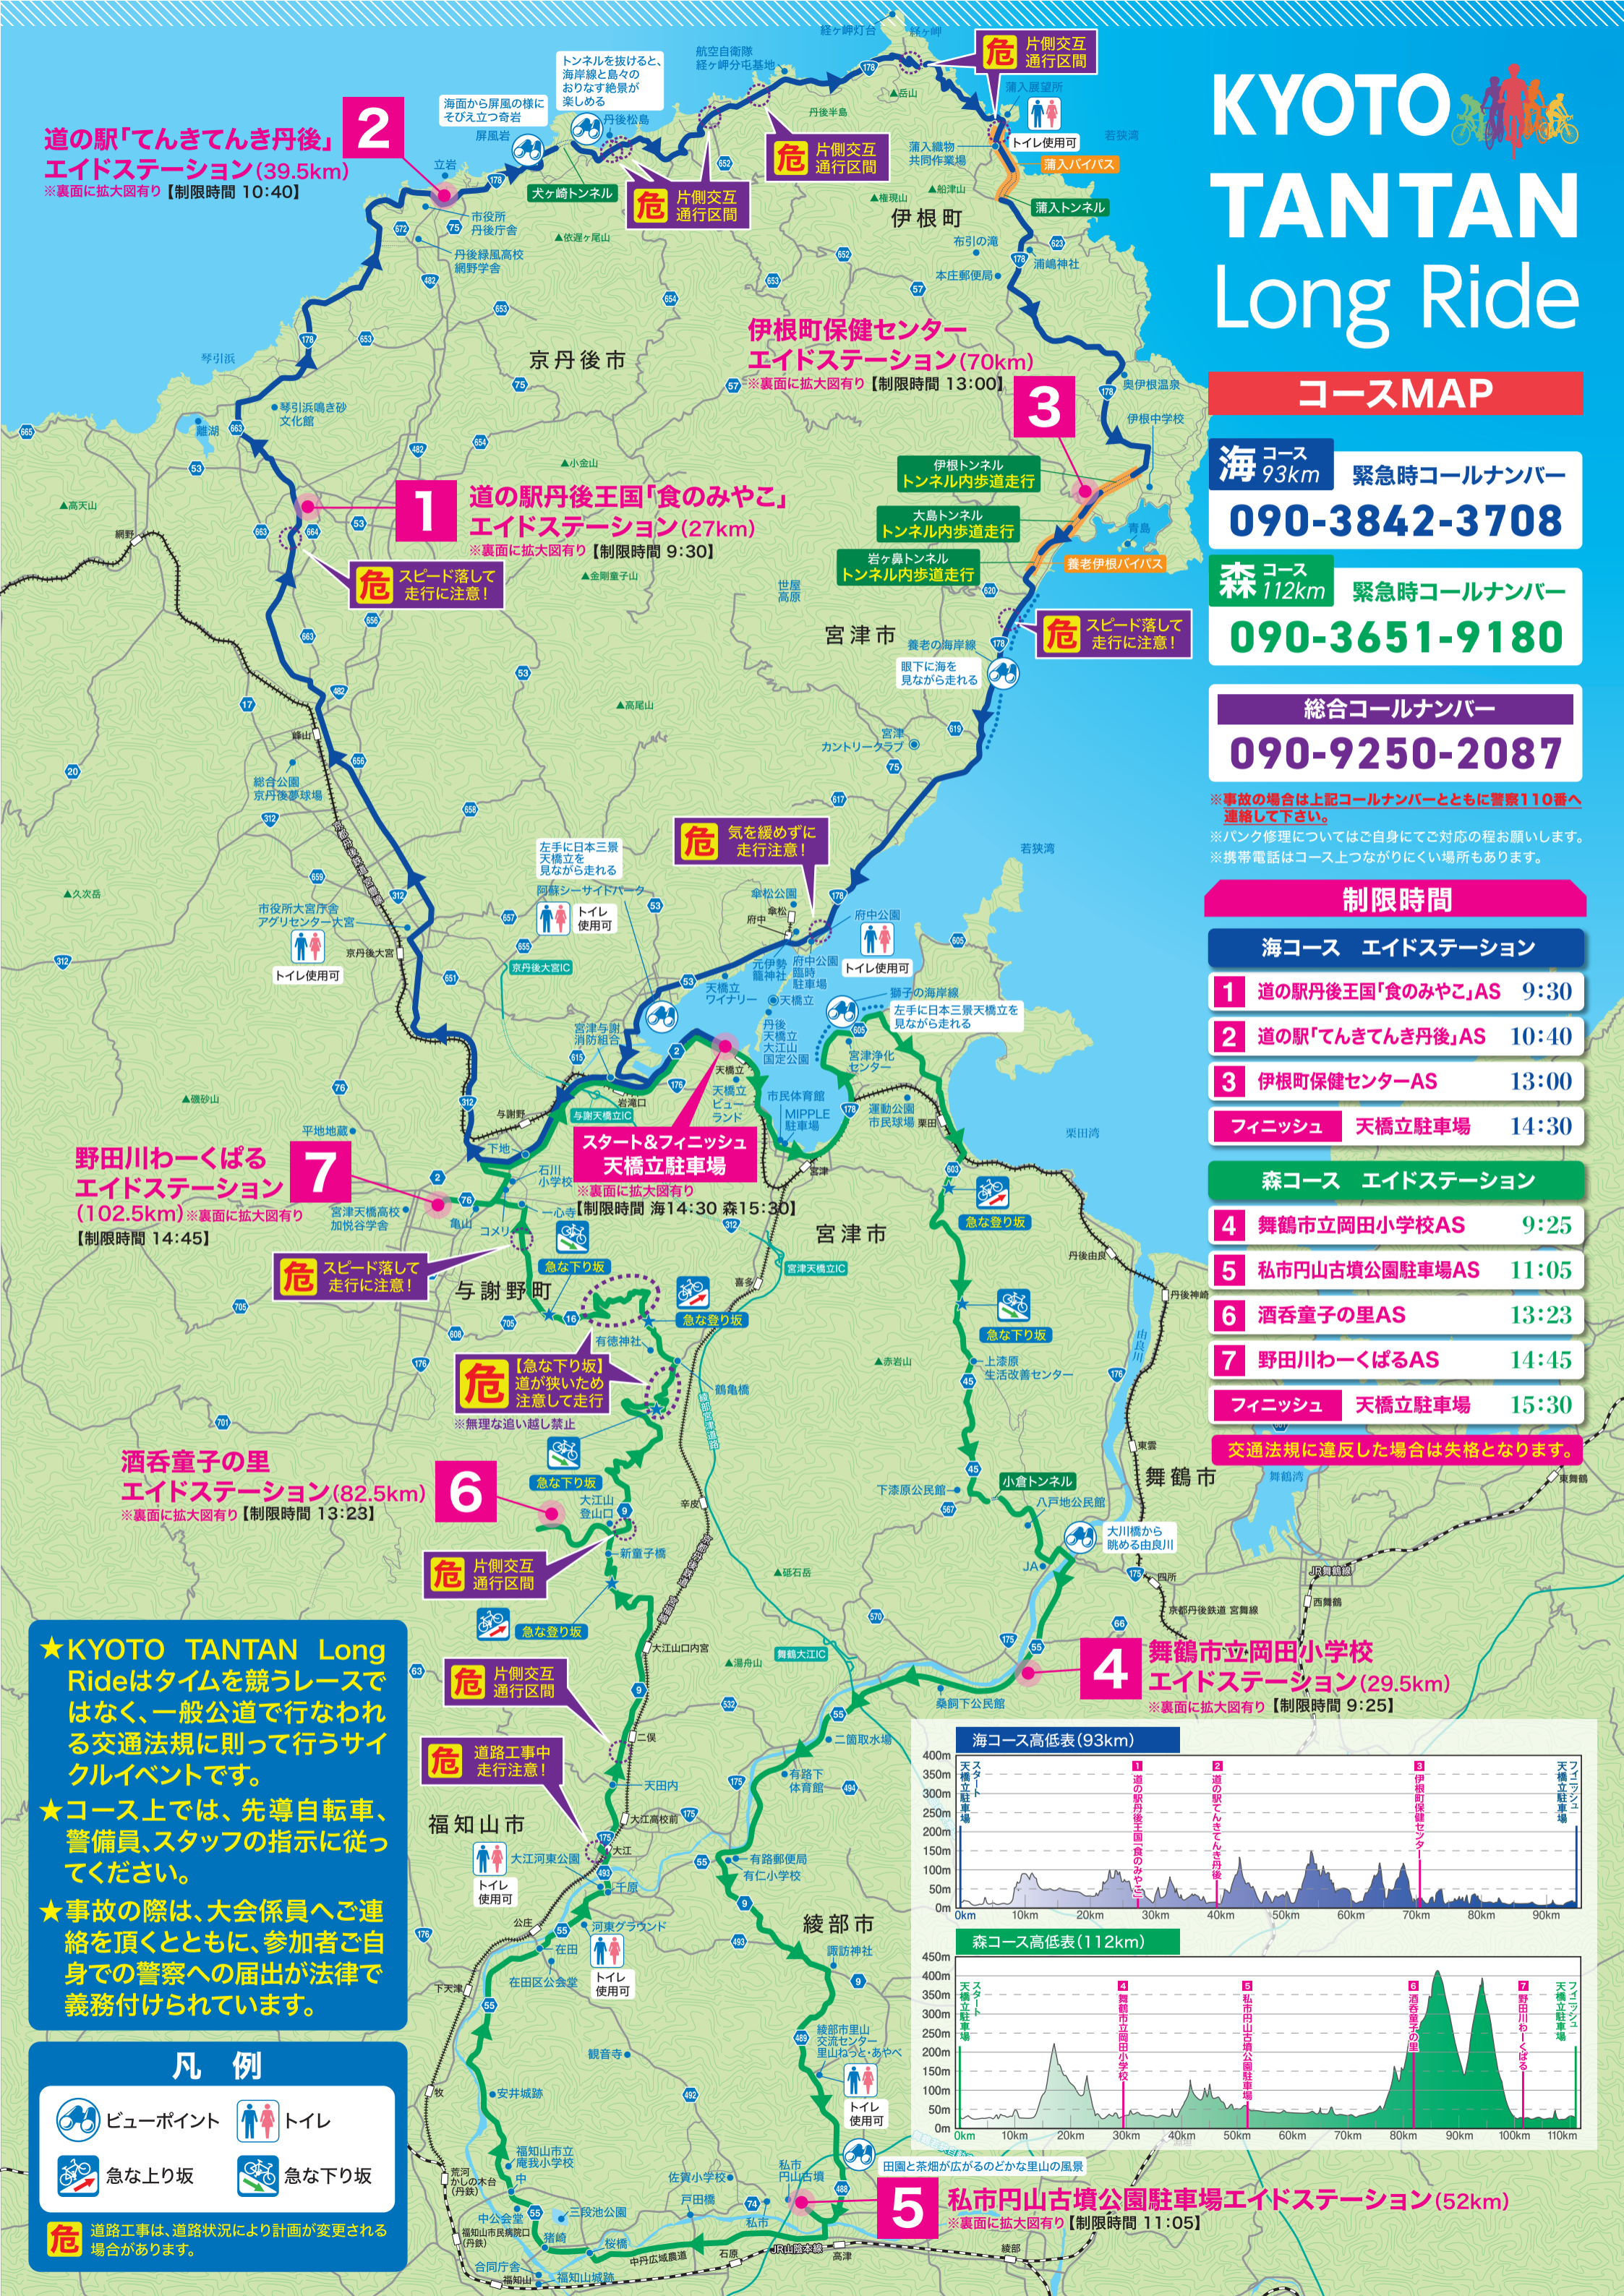

KYOTO TANTAN Long Ride

コースMAP

海 コース 93km 緊急時コールナンバー
090-3842-3708

森 コース 112km 緊急時コールナンバー
090-3651-9180

総合コールナンバー
090-9250-2087

※事故の場合は上記コールナンバーとともに警察110番へ連絡して下さい。
※パンク修理についてはご自身にてご対応の程をお願いします。
※携帯電話はコース上つながりにくい場所もあります。

制限時間

海コース エイドステーション

- 1 道の駅丹後王国「食のみやこ」AS 9:30
- 2 道の駅「てんきてんき丹後」AS 10:40
- 3 伊根町保健センターAS 13:00
- フィニッシュ 天橋立駐車場 14:30

森コース エイドステーション

- 4 舞鶴市立岡田小学校AS 9:25
- 5 私市円山古墳公園駐車場AS 11:05
- 6 酒呑童子の里AS 13:23
- 7 野田川わーくぱるAS 14:45
- フィニッシュ 天橋立駐車場 15:30

交通法規に違反した場合は失格となります。

2 道の駅「てんきてんき丹後」
エイドステーション(39.5km)
※裏面に拡大図有り【制限時間 10:40】

1 道の駅丹後王国「食のみやこ」
エイドステーション(27km)
※裏面に拡大図有り【制限時間 9:30】

3 伊根町保健センター
エイドステーション(70km)
※裏面に拡大図有り【制限時間 13:00】

7 野田川わーくぱる
エイドステーション
(102.5km)※裏面に拡大図有り
【制限時間 14:45】

6 酒呑童子の里
エイドステーション(82.5km)
※裏面に拡大図有り【制限時間 13:23】

4 舞鶴市立岡田小学校
エイドステーション(29.5km)
※裏面に拡大図有り【制限時間 9:25】

5 私市円山古墳公園駐車場エイドステーション(52km)
※裏面に拡大図有り【制限時間 11:05】

★KYOTO TANTAN Long Rideはタイムを競うレースではなく、一般公道で行なわれる交通法規に則って行うサイクリングイベントです。
★コース上では、先導自転車、警備員、スタッフの指示に従ってください。
★事故の際は、大会係員へご連絡を頂くとともに、参加者ご自身での警察への届出が法律で義務付けられています。

凡例

- ビューポイント
- トイレ
- 急な上り坂
- 急な下り坂

危 道路工事は、道路状況により計画が変更される場合があります。