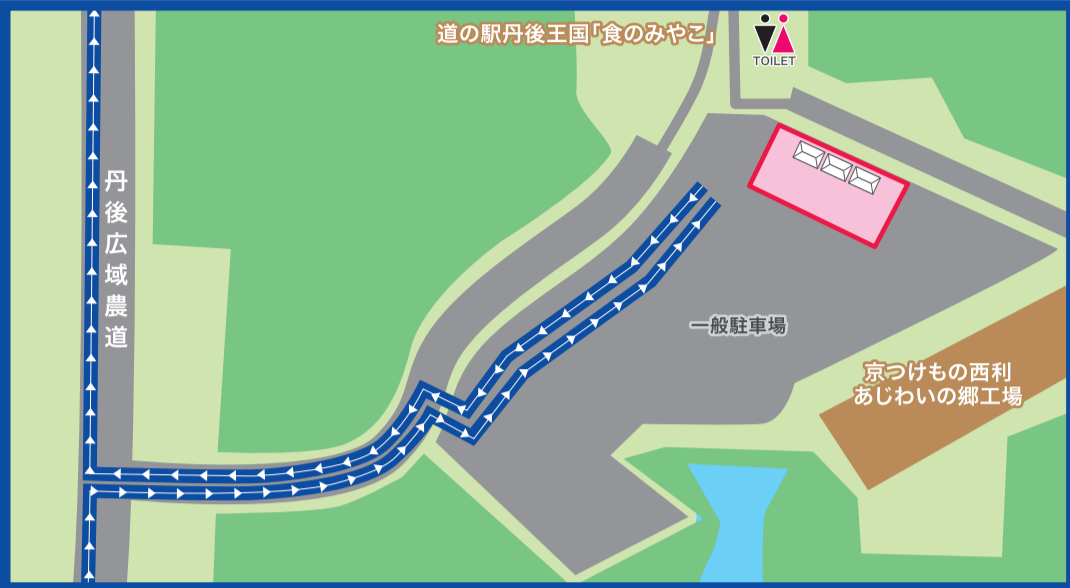

**1** 道の駅丹後王国「食のみやこ」  
エイドステーション(27km)  
※裏面に拡大図有り【制限時間 9:30】

**3** 伊根町保健センター  
エイドステーション(70km)  
※裏面に拡大図有り【制限時間 13:00】

**7** 野田川わーくぱる  
エイドステーション  
(102.5km)※裏面に拡大図有り  
【制限時間 14:45】

**6** 酒呑童子の里  
エイドステーション(82.5km)  
※裏面に拡大図有り【制限時間 13:23】

**4** 舞鶴市立岡田小学校  
エイドステーション(29.5km)  
※裏面に拡大図有り【制限時間 9:25】

**5** 私市円山古墳公園駐車場エイドステーション(52km)  
※裏面に拡大図有り【制限時間 11:05】

★KYOTO TANTAN Long Rideはタイムを競うレースではなく、一般公道で行なわれる交通法規に則って行うサイクリングイベントです。  
★コース上では、先導自転車、警備員、スタッフの指示に従ってください。  
★事故の際は、大会係員へご連絡を頂くとともに、参加者ご自身での警察への届出が法律で義務付けられています。

### 凡例

- ビューポイント
- トイレ
- 急な上り坂
- 急な下り坂

**危** 道路工事は、道路状況により計画が変更される場合があります。

### 1 道の駅丹後王国「食のみやこ」エイドステーション 制限時間... 9:30