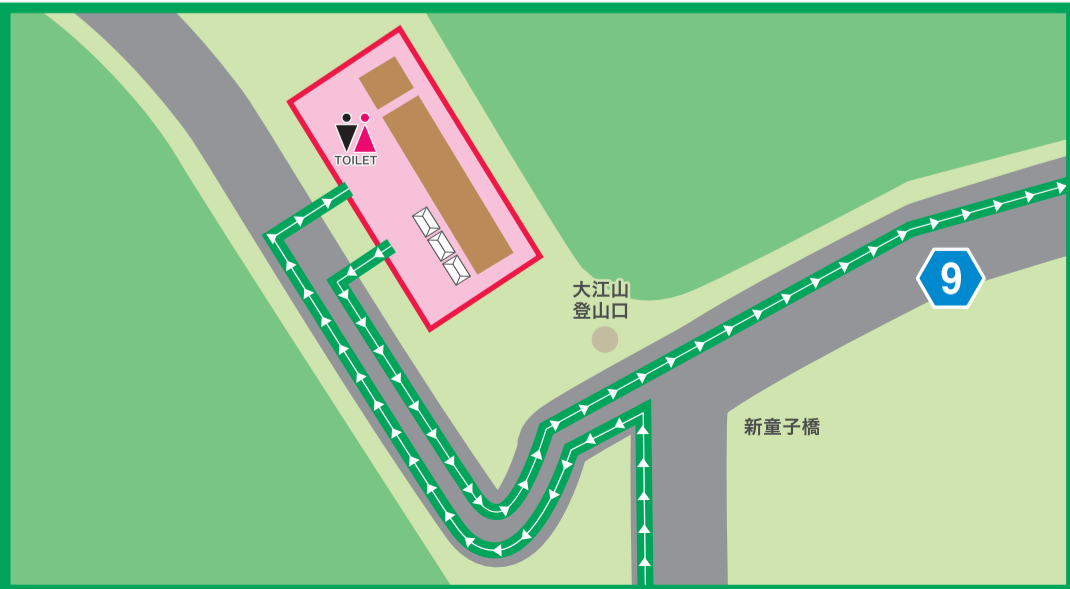

6 酒呑童子の里エイドステーション 制限時間... 13:23