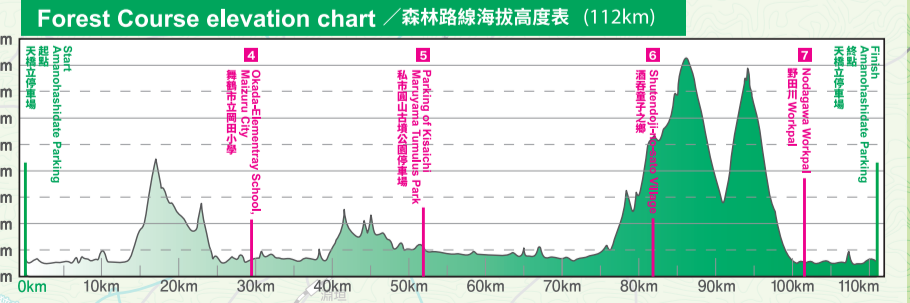

1 Roadside Station Tango Kingdom "Shoku-no-Miyako" AS
 道之驛丹後王國「食之都」救護站
 Enlarged Map on back (27km)
 ※背面有放大圖
 [Time Limit / 通過時間限制 9:30]

3 Ine Health Center AS
 伊根町保健中心救護站
 Enlarged Map on back (70km)
 ※背面有放大圖
 [Time Limit / 通過時間限制 13:00]

7 Nodagawa Workpal AS
 野田川Workpal救護站
 (102.5km)
 Enlarged Map on back
 ※背面有放大圖
 [Time Limit / 通過時間限制 14:45]

START & FINISH
 Amanohashidate Parking
 起點&終點 天橋立停車場
 Enlarged Map on back
 ※背面有放大圖
 [Time Limit / 通過時間限制]
 Seaside Course / 沿海路線 14:30
 Forest Course / 森林路線 15:30

6 Shutendoji-no-sato Village AS
 酒吞童子之鄉救護站
 Enlarged Map on back (82.5km)
 ※背面有放大圖
 [Time Limit / 通過時間限制 13:23]

4 Okada Elementary School, Maizuru City AS
 舞鶴市立岡田小學救護站
 Enlarged Map on back ※背面有放大圖
 [Time Limit / 通過時間限制 9:25]