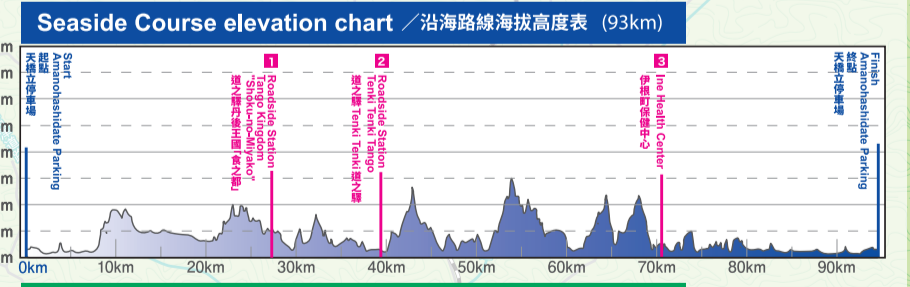

Violation of traffic laws will result in disqualification.
 違反交通規則將喪失參加資格。

2 Roadside Station "Tenki Tenki Tango" AS
 道之驛Tenki Tenki丹後救護站
 Enlarged Map on back (39.5km)
 ※背面有放大圖
 [Time Limit / 通過時間限制 10:40]

1 Roadside Station Tango Kingdom "Shoku-no-Miyako" AS
 道之驛丹後王國「食之都」救護站
 Enlarged Map on back (27km)
 ※背面有放大圖
 [Time Limit / 通過時間限制 9:30]

3 Ine Health Center AS
 伊根町保健中心救護站
 Enlarged Map on back (70km)
 ※背面有放大圖
 [Time Limit / 通過時間限制 13:00]

7 Nodagawa Workpal AS
 野田川Workpal救護站
 (102.5km)
 Enlarged Map on back
 ※背面有放大圖
 [Time Limit / 通過時間限制 14:45]

START & FINISH
 Amanohashidate Parking
 起點&終點 天橋立停車場
 Enlarged Map on back
 ※背面有放大圖
 [Time Limit / 通過時間限制]
 Seaside Course / 沿海路線 14:30
 Forest Course / 森林路線 15:30

6 Shutendoji-no-sato Village AS
 酒吞童子之鄉救護站
 Enlarged Map on back (82.5km)
 ※背面有放大圖
 [Time Limit / 通過時間限制 13:23]

4 Okada Elementary School, Maizuru City AS
 舞鶴市立岡田小學救護站
 Enlarged Map on back ※背面有放大圖
 [Time Limit / 通過時間限制 9:25]